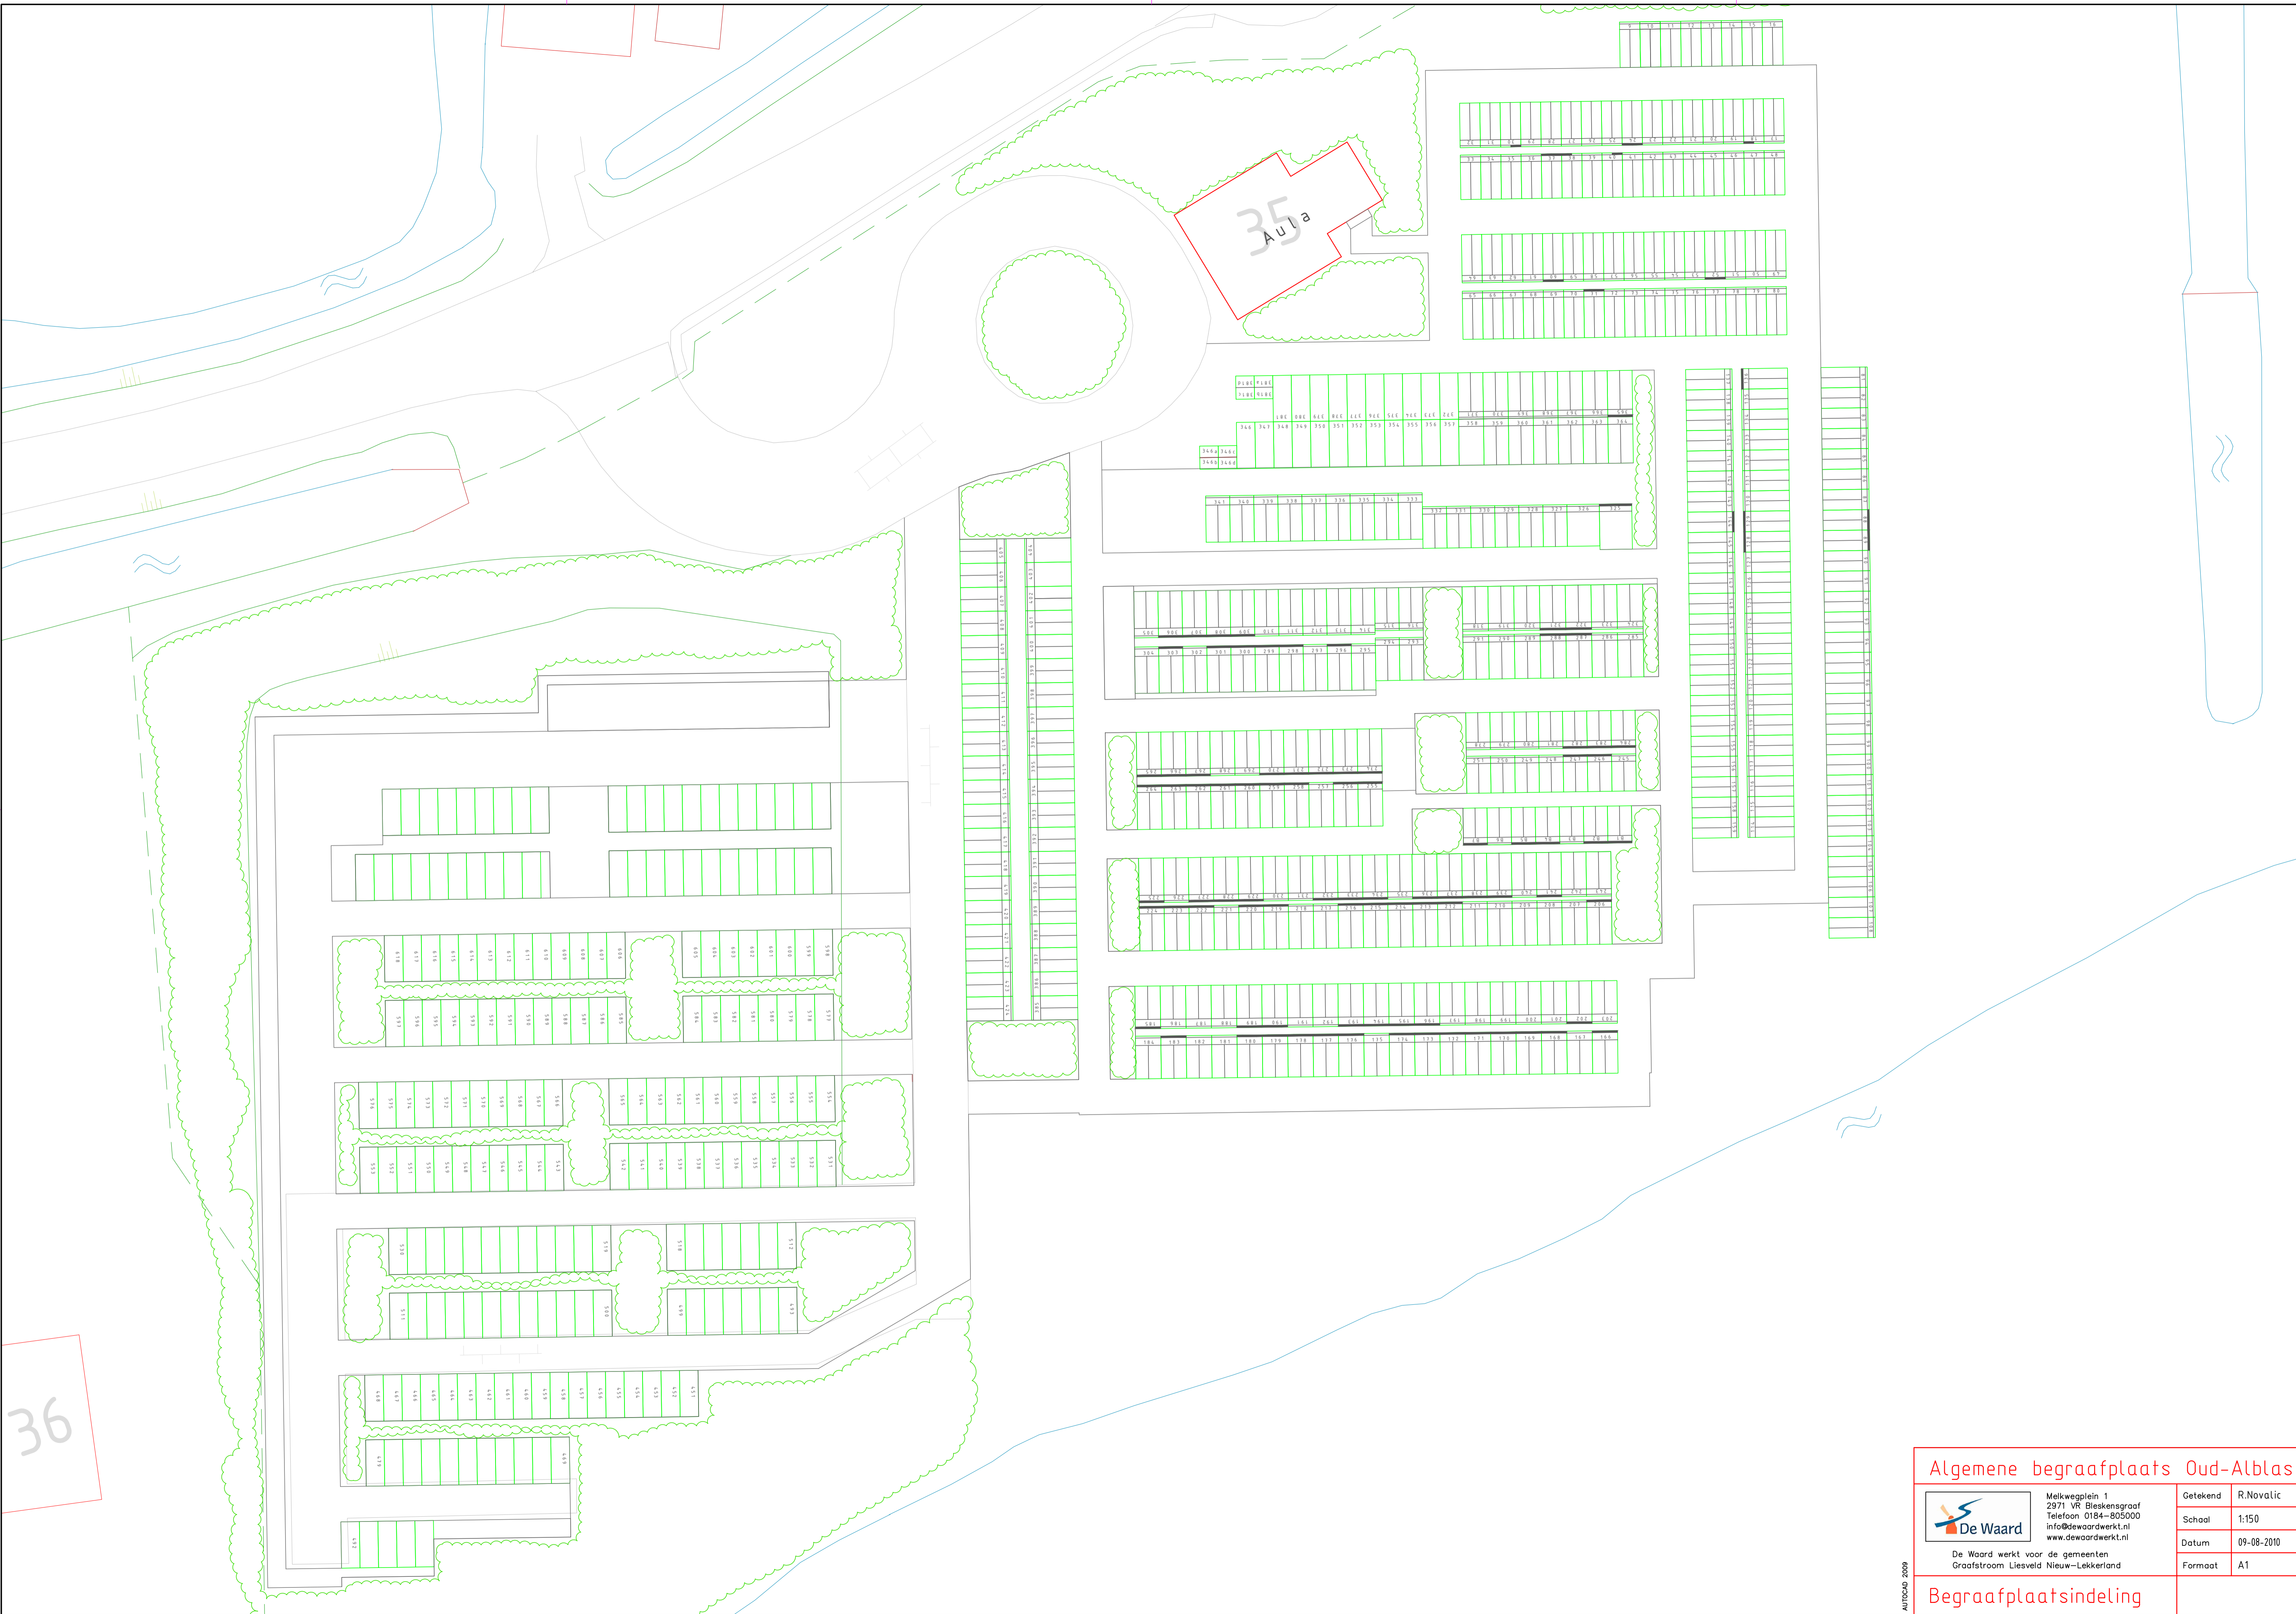

36

35  
Aula

**Algemene begraafplaats Oud-Abblas**

 <p>De Waard werkt voor de gemeenten Graafstroom Liesveld Nieuw-Lekkerland</p>	<p>Melkwegplein 1 2971 VR Bleskensgraaf Telefoon 0184-805000 info@dewaardwerk.nl www.dewaardwerk.nl</p>	<p>Getekend R.Navalic</p>
	<p>Schaal 1:150</p>	<p>Datum 09-08-2010</p>
	<p>Formaat A1</p>	
	<p><b>Begraafplaatsindeling</b></p>	

AUTOCAD 2009